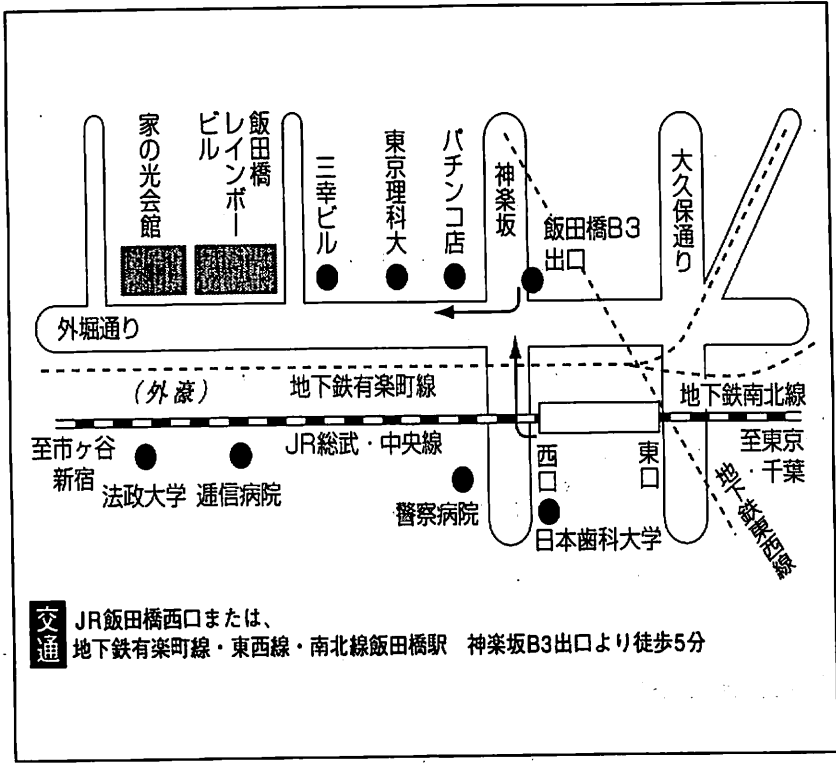

~~~~~ 研 修 会 場 ~~~~~

家の光・飯田橋レインボー

東京都新宿区市谷船河原町 11 番地  
飯田橋レインボービル  
TEL 3260-4791

~~~~~ 研 修 会 場 ~~~~~

**国際ファッションセンタービル**

(KFC ホール・KFC ホールアネックス・KFC Room)

東京都墨田区横網一丁目6番1号

ホール管理室お問い合わせ電話

TEL 5610-5801

【地下鉄】都営地下鉄大江戸線「両国駅」A1出入口に直結。

【JR】JR中央・総武線「両国駅」東口より徒歩約6分。(東口改札より線路沿いを千葉方面へ向かい、突き当たり大通りを左折しガードをくぐり、約200m先左手25階建てビル。)  
JR中央・総武線「両国駅」西口より徒歩約7分。(西口改札より両国国技館と江戸東京博物館の間の歩行者用通路に沿って、車止めのある十字路を右折。両国中学校と江戸東京博物館の間のレンガ道を進み大通りを左折し、約50m先左手25階建てビル。)