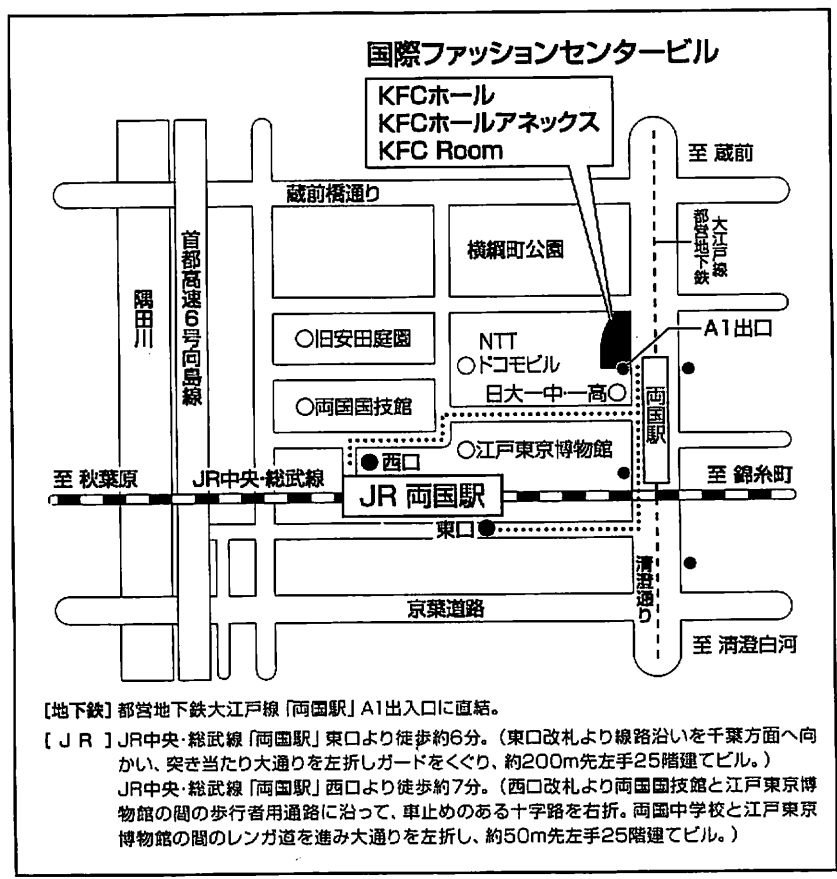

~~~~~ 研 修 会 場 ~~~~~

家の光・飯田橋レインボー

東京都新宿区市谷船河原町 11 番地  
飯田橋レインボービル  
TEL 3260-4791

~~~~~ 研 修 会 場 ~~~~~

**国際ファッションセンタービル**

(KFC ホール・KFC ホールアネックス・KFC Room)

東京都墨田区横網一丁目6番1号

ホール管理室お問い合わせ電話

TEL 5610-5801

【地下鉄】都営地下鉄大江戸線「両国駅」A1出入口に直結。

【JR】JR中央・総武線「両国駅」東口より徒歩約6分。(東口改札より線路沿いを千葉方面へ向かい、突き当たり大通りを左折しガードをくぐり、約200m先左手25階建てビル。)  
JR中央・総武線「両国駅」西口より徒歩約7分。(西口改札より両国国技館と江戸東京博物館の間の歩行者用通路に沿って、車止めのある十字路を右折。両国中学校と江戸東京博物館の間のレンガ道を進み大通りを左折し、約50m先左手25階建てビル。)